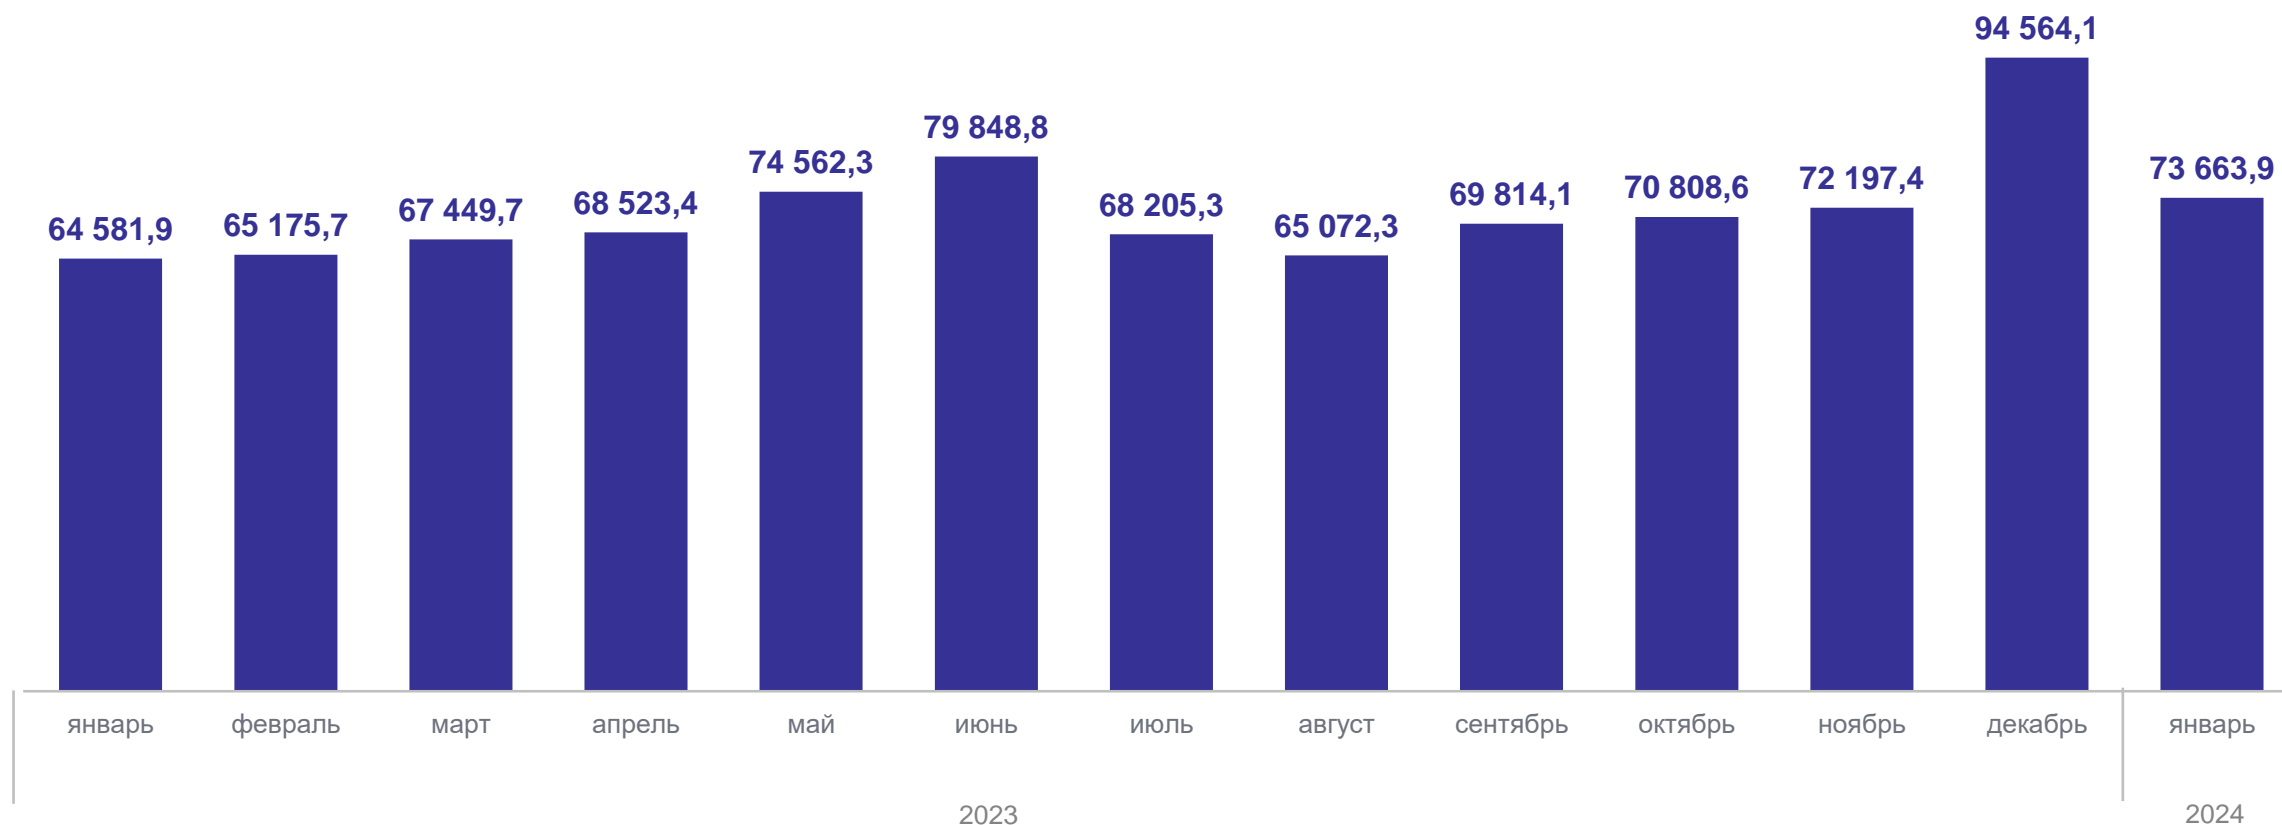

СРЕДНЕМЕСЯЧНАЯ НАЧИСЛЕННАЯ ЗАРАБОТНАЯ ПЛАТА РАБОТНИКОВ ОРГАНИЗАЦИЙ, рублей

АРХАНГЕЛЬСКСТАТ