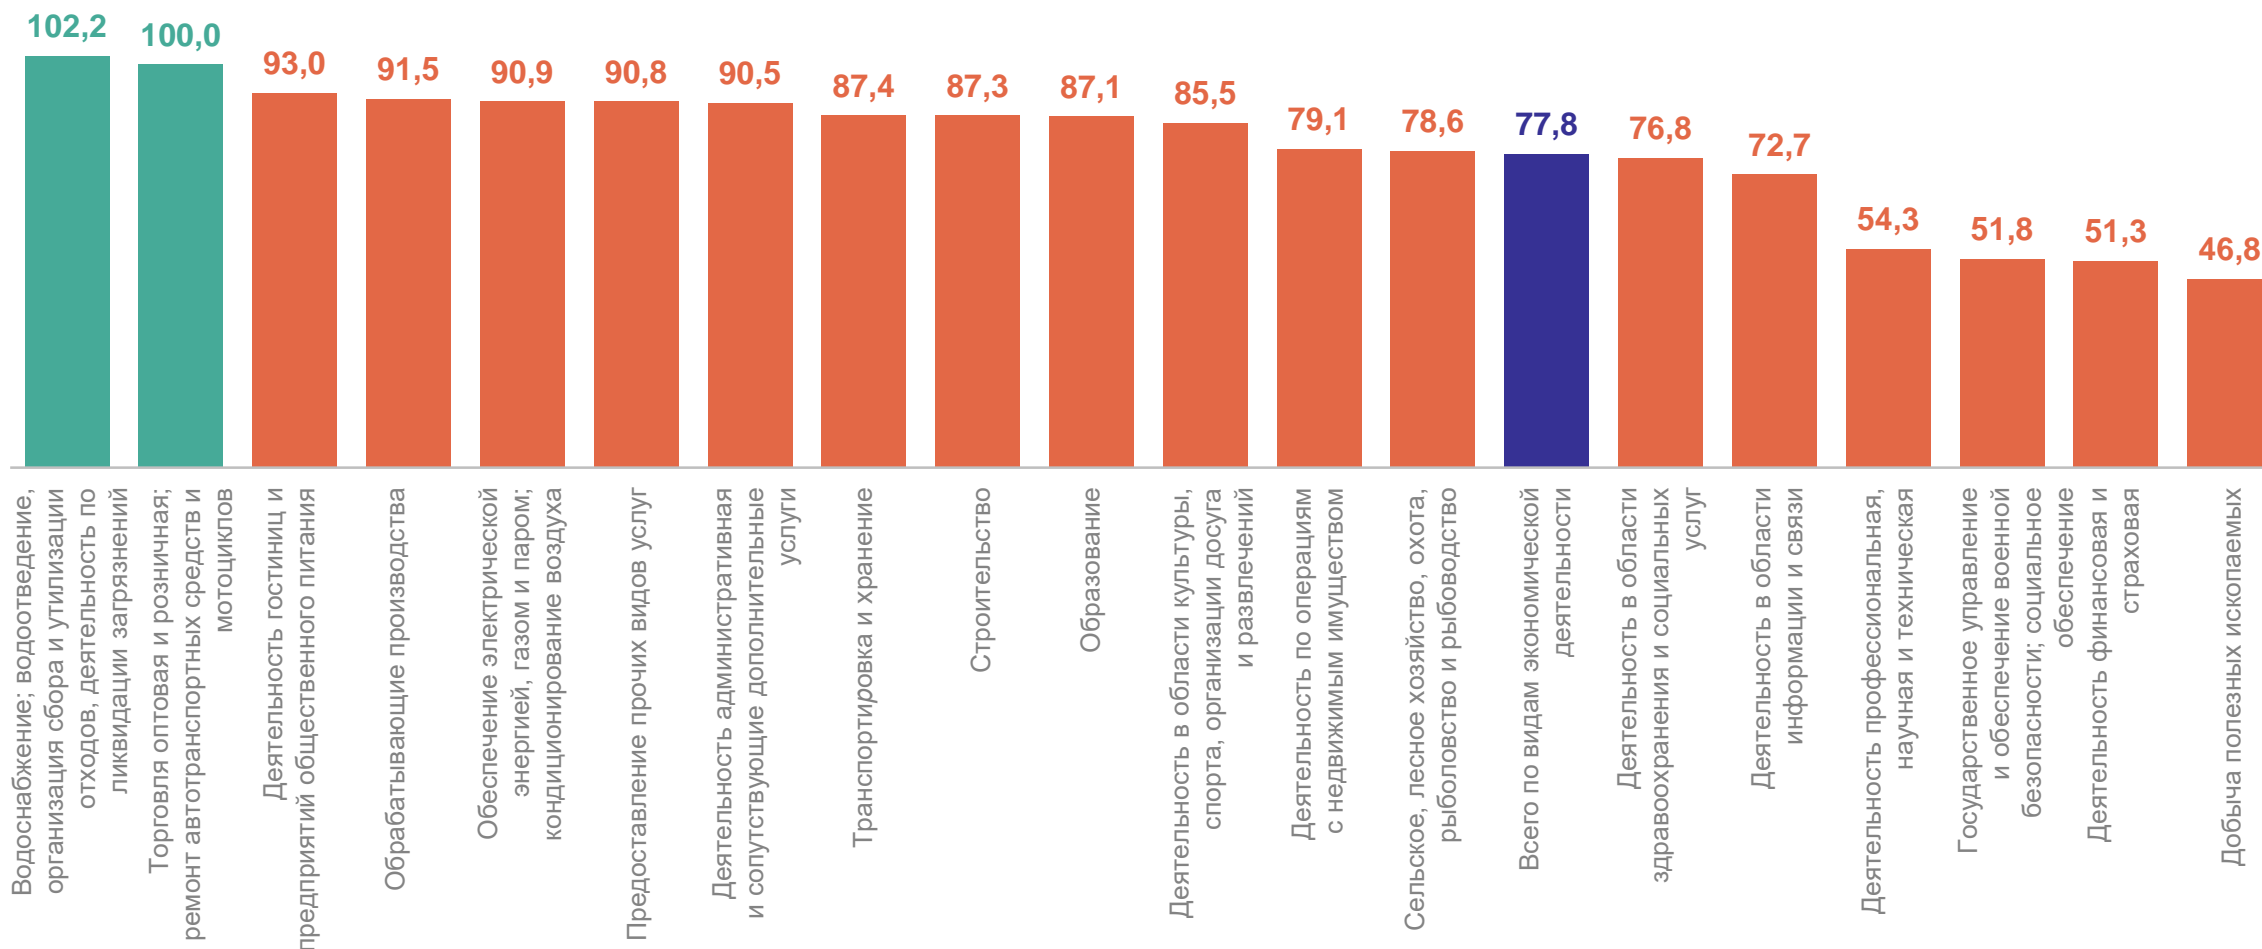

январь 2024г., тысяч рублей

АРХАНГЕЛЬСКСТАТ

СРЕДНЕМЕСЯЧНАЯ НОМИНАЛЬНАЯ НАЧИСЛЕННАЯ ЗАРАБОТНАЯ ПЛАТА РАБОТНИКОВ ОРГАНИЗАЦИЙ ПО ВИДАМ ЭКОНОМИЧЕСКОЙ ДЕЯТЕЛЬНОСТИ

январь 2024г. в % к декабрю 2023г.

АРХАНГЕЛЬСКСТАТ