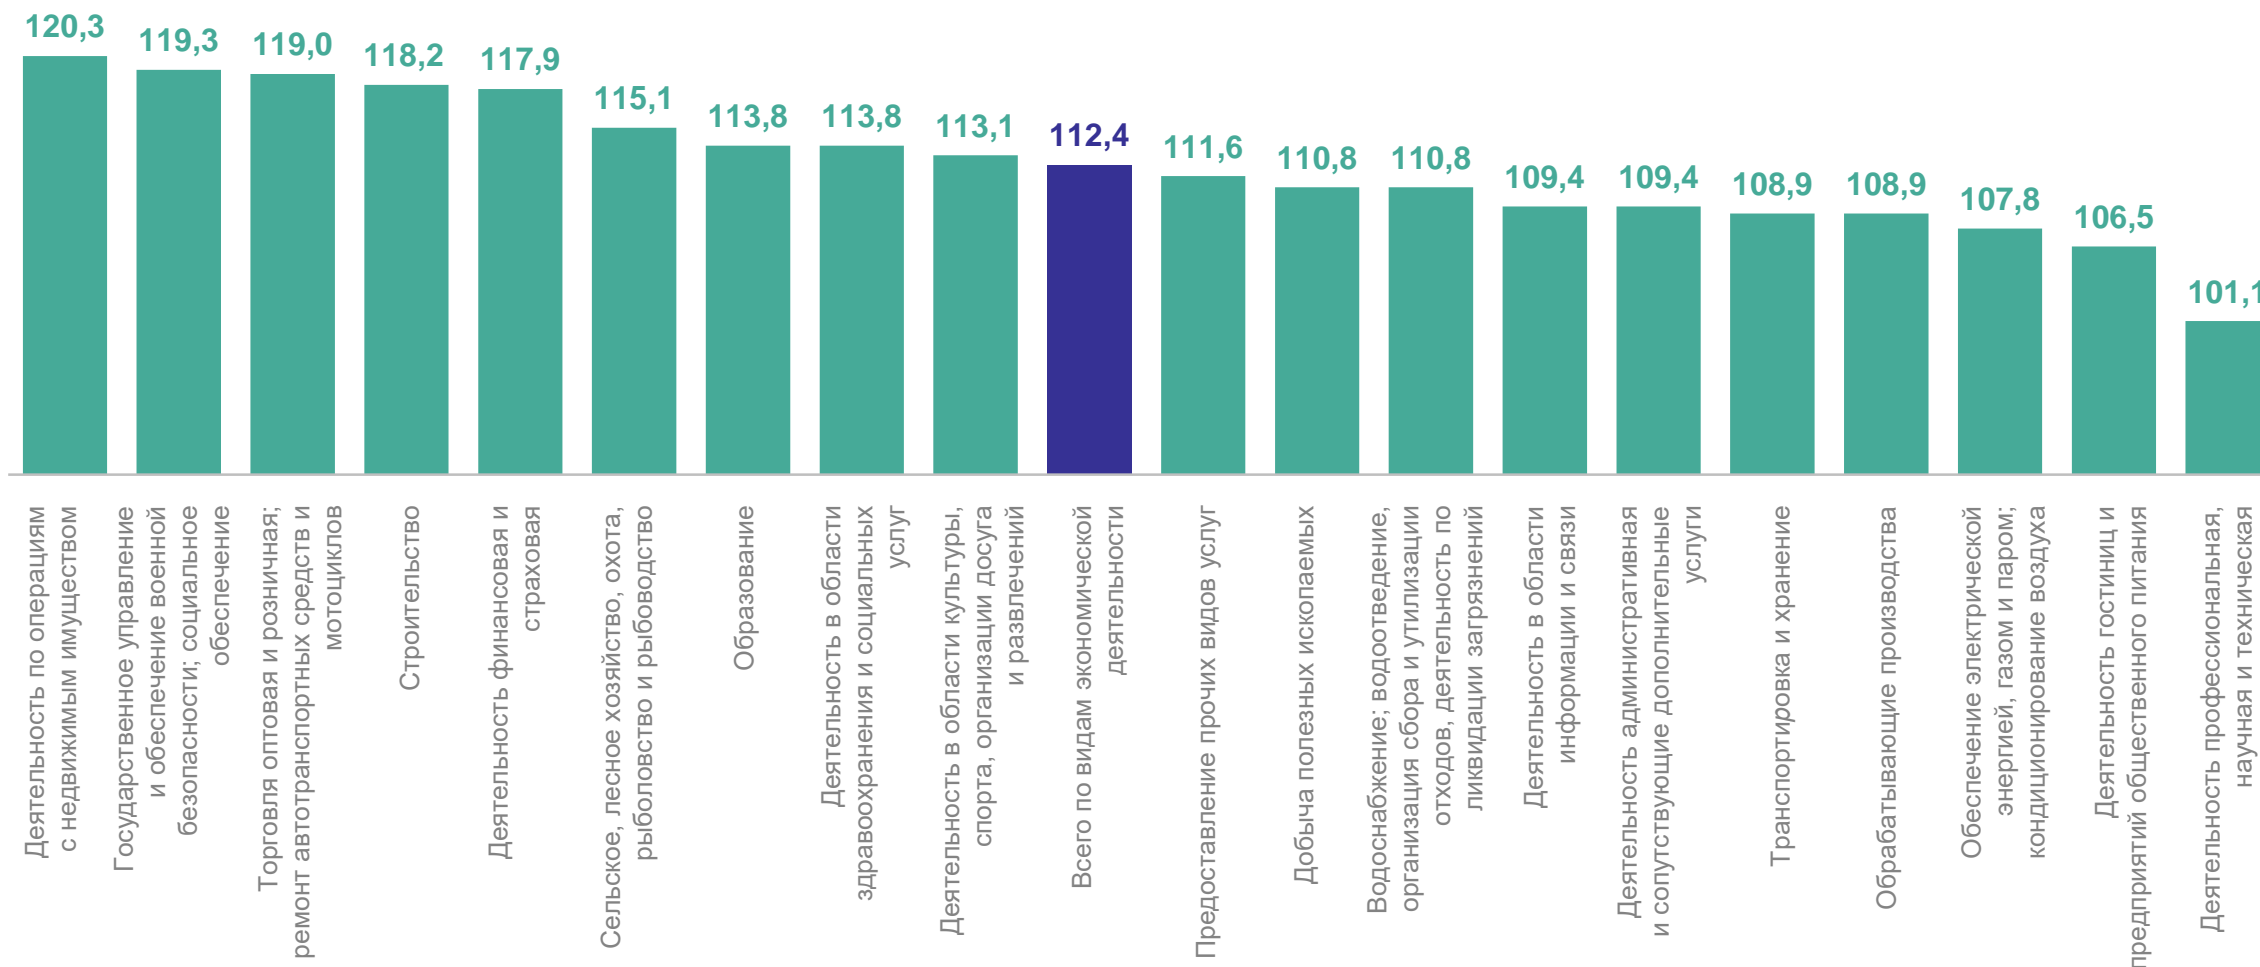

СРЕДНЕМЕСЯЧНАЯ НОМИНАЛЬНАЯ НАЧИСЛЕННАЯ ЗАРАБОТНАЯ ПЛАТА РАБОТНИКОВ ОРГАНИЗАЦИЙ ПО ВИДАМ ЭКОНОМИЧЕСКОЙ ДЕЯТЕЛЬНОСТИ

январь 2024г. в % к январю 2023г.

АРХАНГЕЛЬСКСТАТ