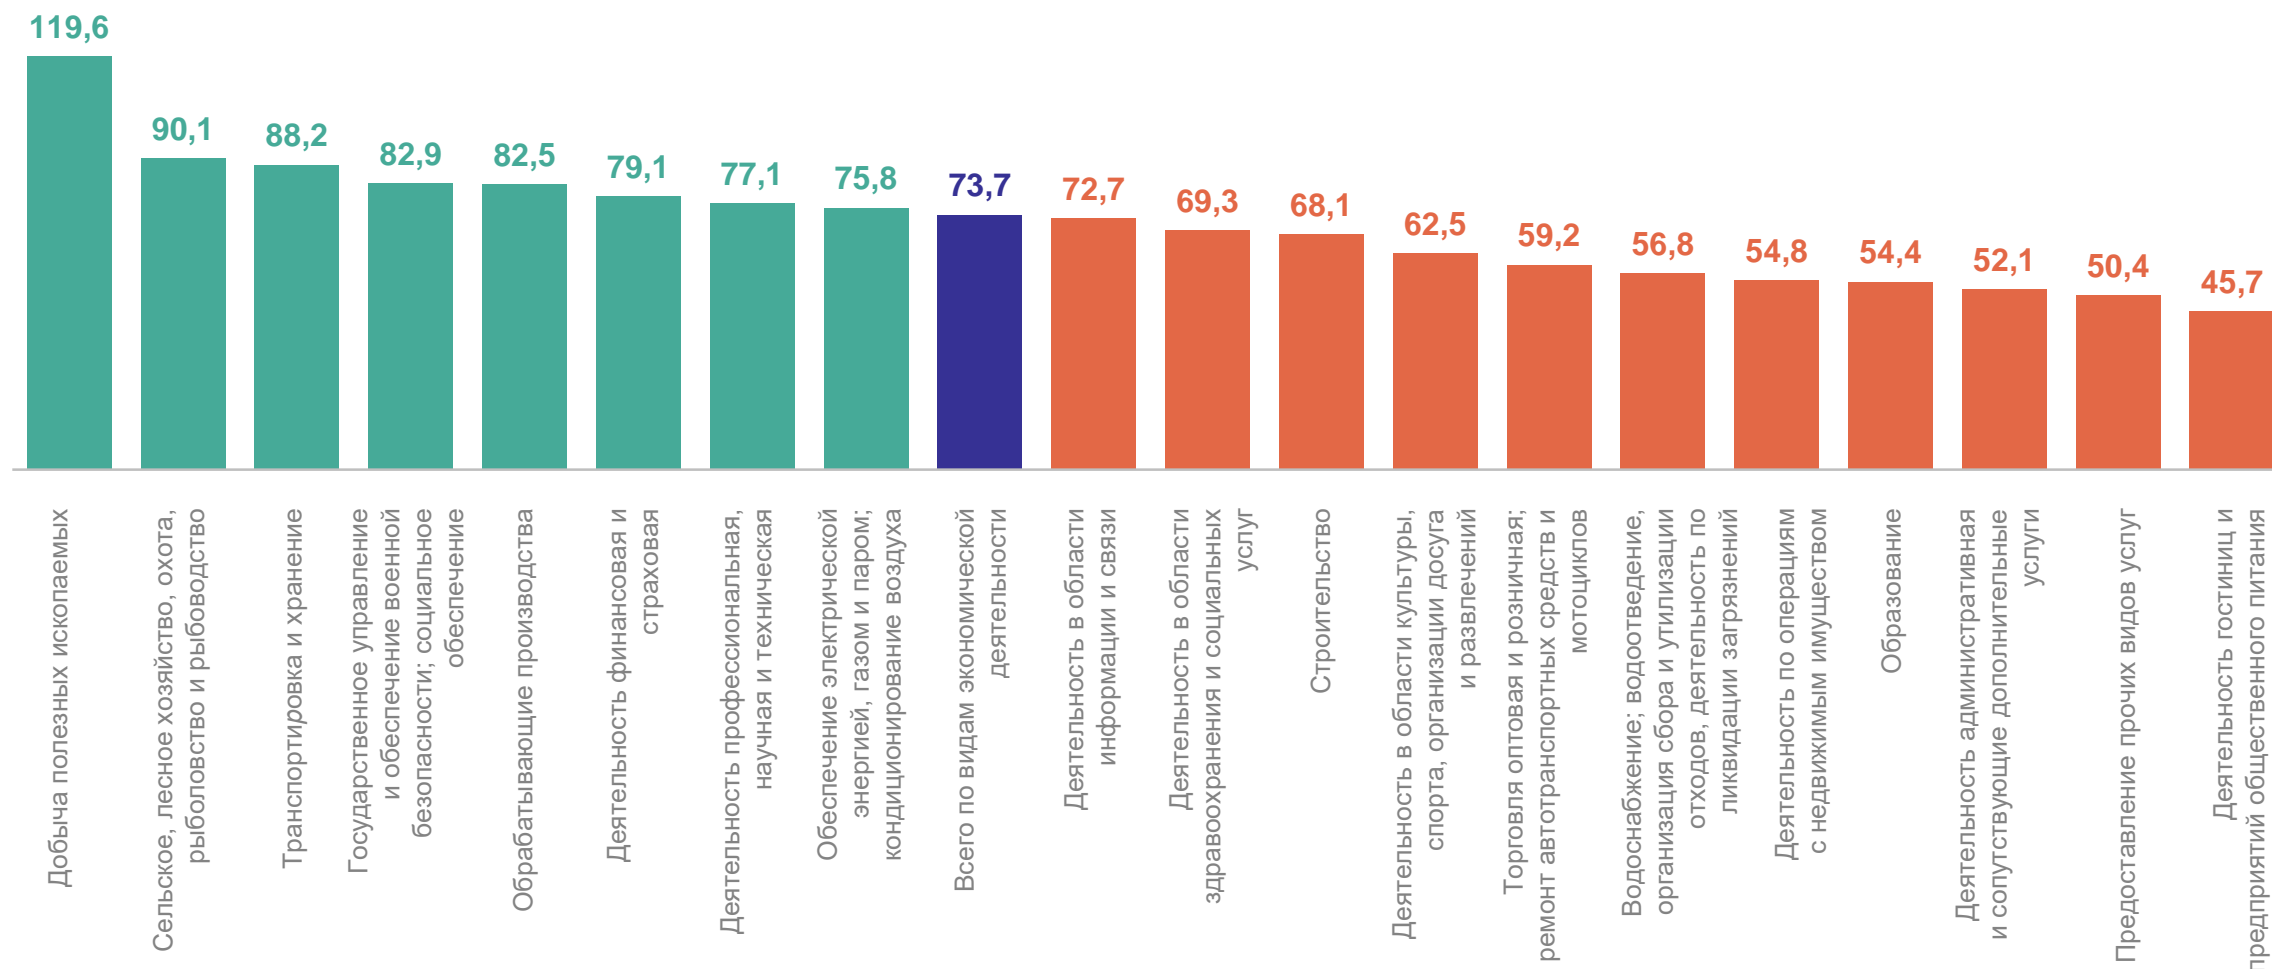

СРЕДНЕМЕСЯЧНАЯ НОМИНАЛЬНАЯ НАЧИСЛЕННАЯ ЗАРАБОТНАЯ ПЛАТА РАБОТНИКОВ ОРГАНИЗАЦИЙ ПО ВИДАМ ЭКОНОМИЧЕСКОЙ ДЕЯТЕЛЬНОСТИ

январь 2024г., тысяч рублей

АРХАНГЕЛЬСКСТАТ