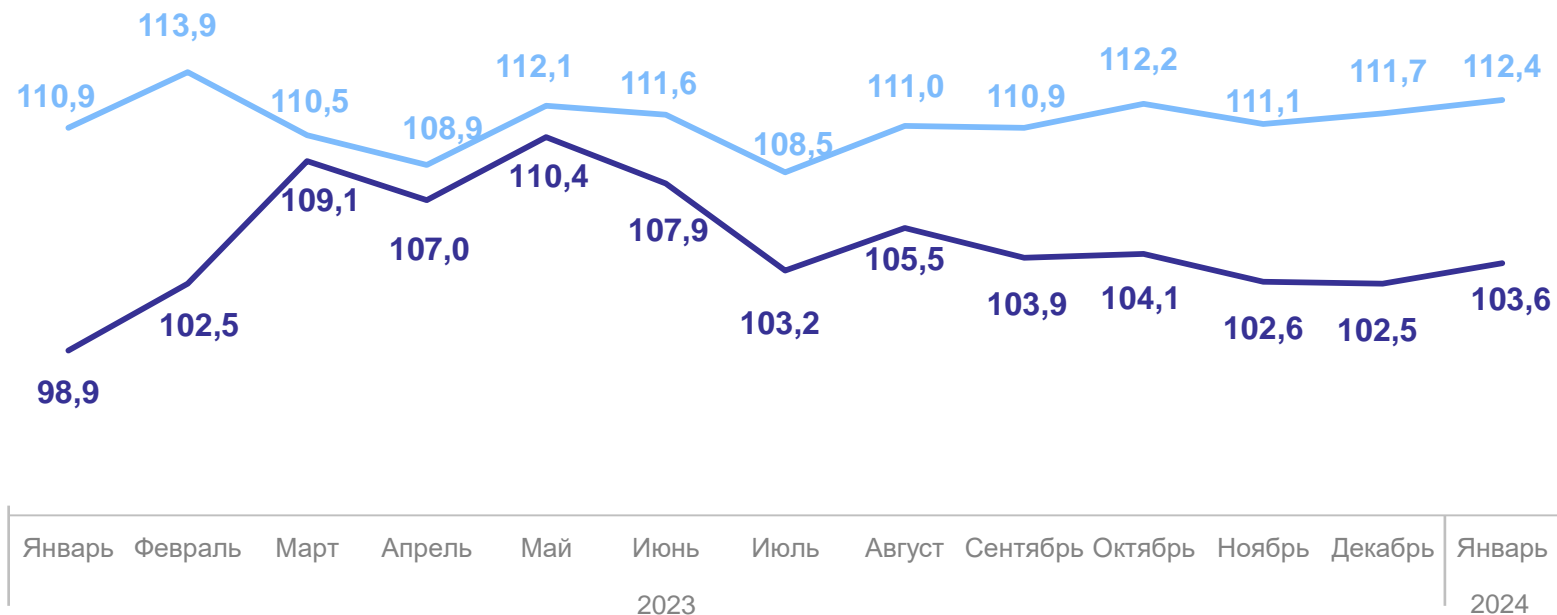

Среднемесячная номинальная начисленная заработная плата работников

73 663,9 рублей
январь 2024г.

Номинальная заработная плата

112,4% январь 2024г.
в % к январю 2023г.

Реальная заработная плата

103,6% январь 2024г.
в % к январю 2023г.